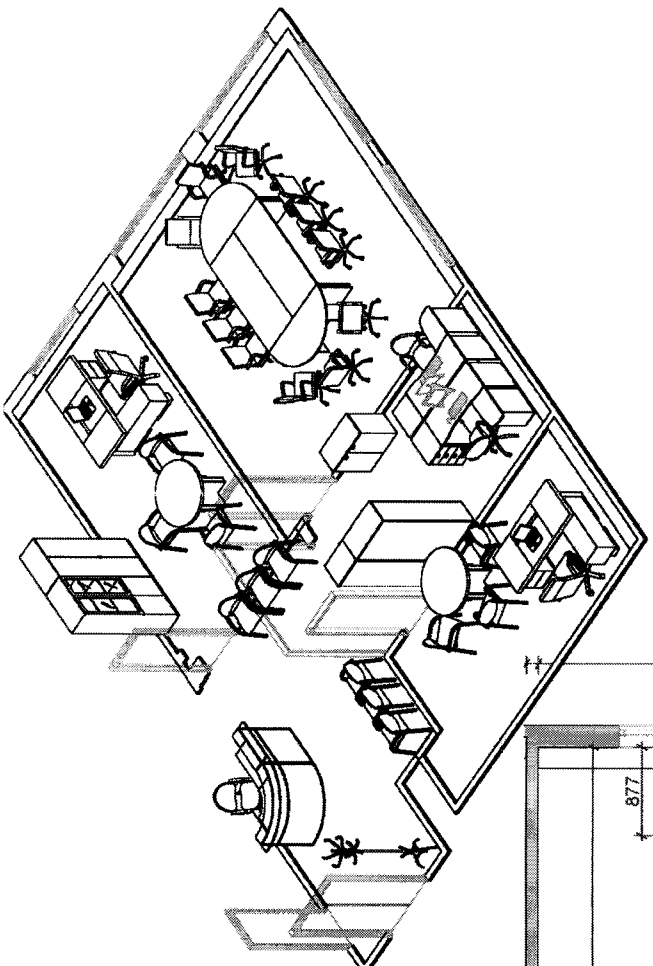

Масштаб	1 : 75
"Судэкспорт"	
Мебель серии "Компакт", "Профи"