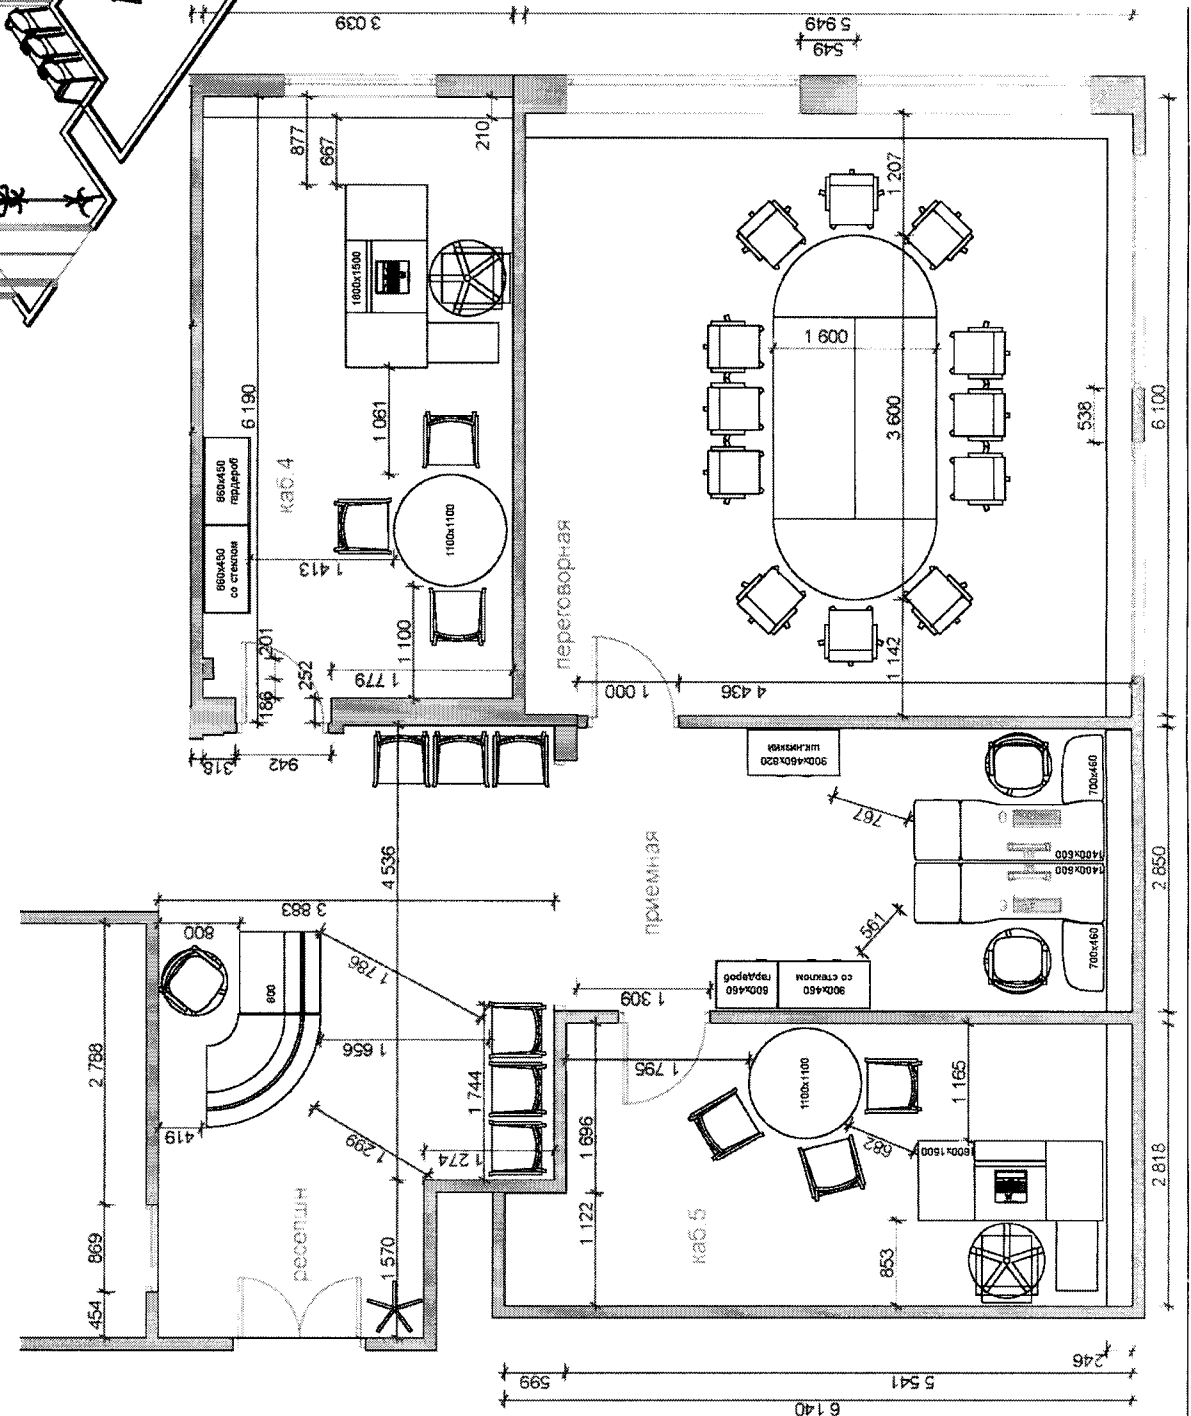

Масштаб	1 : 75
"Судэкспорт"	
Мебель серии "Компакт", "Профи"