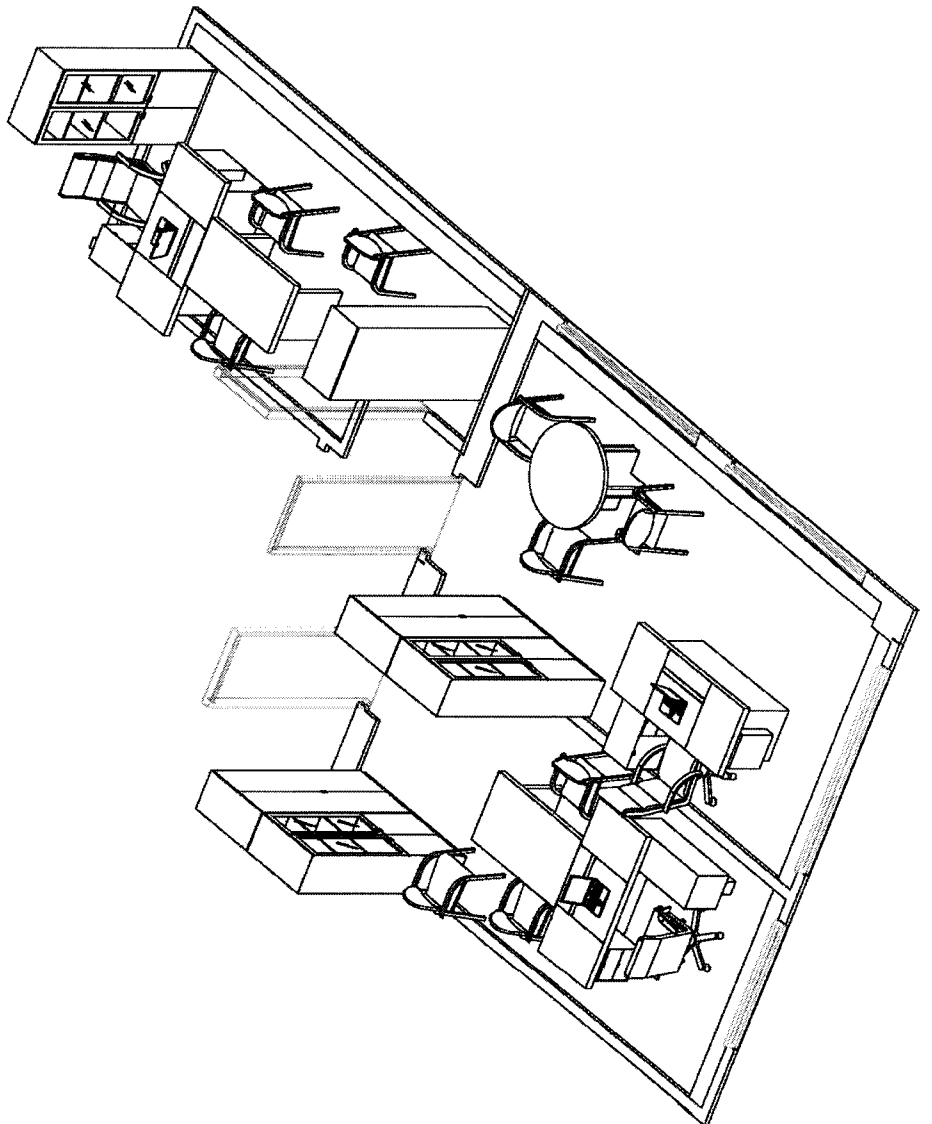

Масштаб	1 : 75
"Судэкспорт"	
Мебель серии "Компакт"