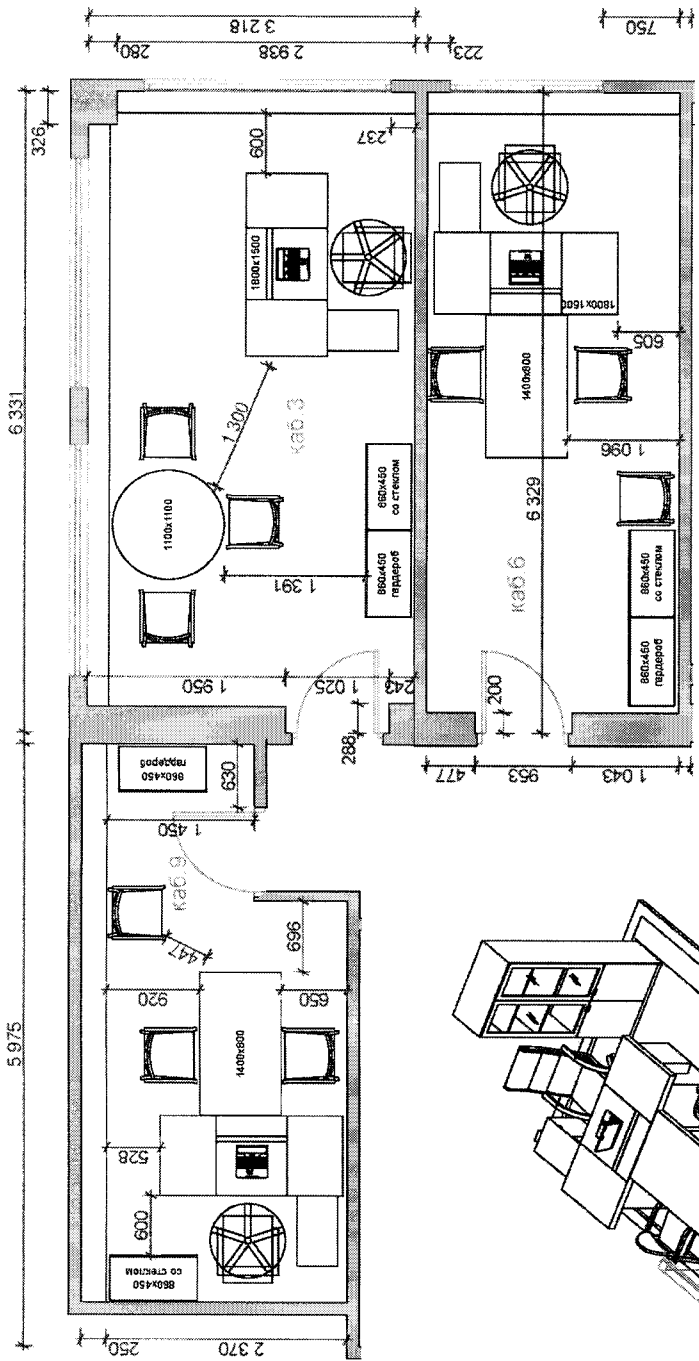

Масштаб	1 : 75
"Судэкспорт"	
Мебель серии "Компакт"